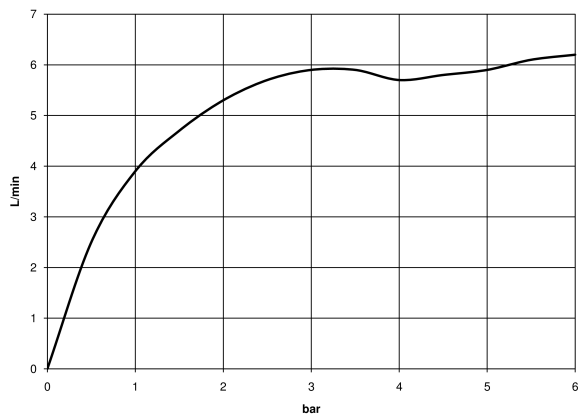

META META SLIM Mitigeur monocommande de lavabo avec garniture d'écoulement - Gris clair

META

33 501 662

- saillie 125 mm
- bec déverseur fixe
- jet circulaire enrichi en air
- hauteur de robinetterie 134 mm
- hauteur jusqu'au mousseur 52 mm
- diamètre de percement 35 mm
- 2x flexible de pression M 8 x 1 vissé, étanchéité contrôlée
- débit maxi. 5,7 l/min
- sans plomb
- Ce produit contribue au respect des exigences des systèmes d'évaluation des bâtiments écologiques, par exemple LEED®, BREEAM®, DGNB

33 501 662
mm [inches]

Diagramme de débit

Certificats

LGA_29706.

WRAS_2003051.

33 501 662

Les pièces pour les autres finitions peuvent être trouvées ici : [Chrome](#)

Liste des pièces de rechange