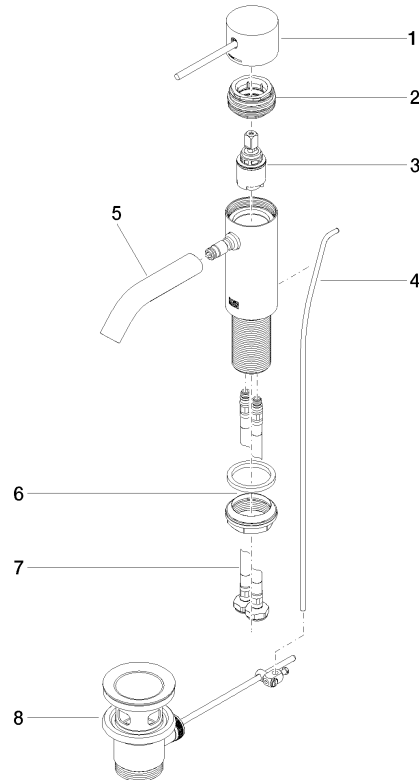

META META SLIM Mitigeur monocommande de lavabo avec garniture d'écoulement - Gris clair

META

33 501 662

- saillie 125 mm
- bec déverseur fixe
- jet circulaire enrichi en air
- hauteur de robinetterie 134 mm
- hauteur jusqu'au mousseur 52 mm
- diamètre de percement 35 mm
- 2x flexible de pression M 8 x 1 vissé, étanchéité contrôlée
- débit maxi. 5,7 l/min
- sans plomb
- Ce produit contribue au respect des exigences des systèmes d'évaluation des bâtiments écologiques, par exemple LEED®, BREEAM®, DGNB

Convient uniquement à un lavabo avec trop-plein.

	Gris clair	33 501 662-63
	Chrome	33 501 662-00
	Platine brossé	33 501 662-06
	Platine	33 501 662-08
	Dark Chrome	33 501 662-19
	Or clair	33 501 662-26
	Or clair brossé	33 501 662-27
	Laiton brossé (Or 23cts)	33 501 662-28
	Rouge	33 501 662-29
	Orange	33 501 662-30
	Vert foncé	33 501 662-31
	Noir mat	33 501 662-33
	Bronze brossé	33 501 662-42
	Champagne brossé (Or 22cts)	33 501 662-46
	Champagne (Or 22cts)	33 501 662-47
	Chrome brossé	33 501 662-93
	Dark Platinum brossé	33 501 662-99

33 501 662
mm [inches]

Diagramme de débit

Certificats

LGA_29706.

WRAS_2003051.

33 501 662

Les pièces pour les autres finitions peuvent être trouvées ici : [Chrome](#)

Liste des pièces de rechange

N°	Article Numéro	Désignation	Fréquence de montage	Délai de livraison
1	90 20 66 020 00-63	poignée	1	80
2	90 24 04 536 00 90	joint américain	1	60
3	90 15 05 044 00 90	cartouche	1	2
4	09 31 09 110-63	tige	1	80
5	90 11 06 206 00-63	bec déverseur	1	80
6	04 23 10 044 07 90	set de fixation	1	2
7	04 30 04 100 00 90	flexible	2	2
8	90 11 01 001 00-63	garniture d'écoulement	1	80