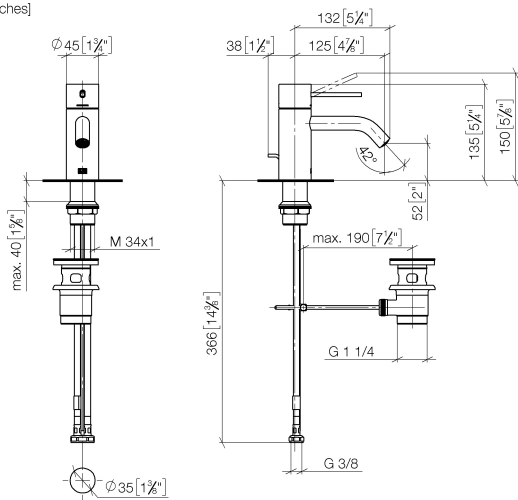

META META SLIM Mitigeur monocommande de lavabo avec garniture d'écoulement - Gris clair

META

33 501 662

- saillie 125 mm
- bec déverseur fixe
- jet circulaire enrichi en air
- hauteur de robinetterie 134 mm
- hauteur jusqu'au mousseur 52 mm
- diamètre de percement 35 mm
- 2x flexible de pression M 8 x 1 vissé, étanchéité contrôlée
- débit maxi. 5,7 l/min
- sans plomb
- Ce produit contribue au respect des exigences des systèmes d'évaluation des bâtiments écologiques, par exemple LEED®, BREEAM®, DGNB

33 501 662
mm [inches]

Diagramme de débit

Certificats

LGA_29706.

WRAS_2003051.

33 501 662

Les pièces pour les autres finitions peuvent être trouvées ici : [Chrome](#)

Liste des pièces de rechange

N°	Article Numéro	Désignation	Fréquence de montage	Délai de livraison
1	90 20 66 020 00-63	poignée	1	80
2	90 24 04 536 00 90	joint américain	1	60
3	90 15 05 044 00 90	cartouche	1	2
4	09 31 09 110-63	tige	1	80
5	90 11 06 206 00-63	bec déverseur	1	80
6	04 23 10 044 07 90	set de fixation	1	2
7	04 30 04 100 00 90	flexible	2	2
8	90 11 01 001 00-63	garniture d'écoulement	1	80